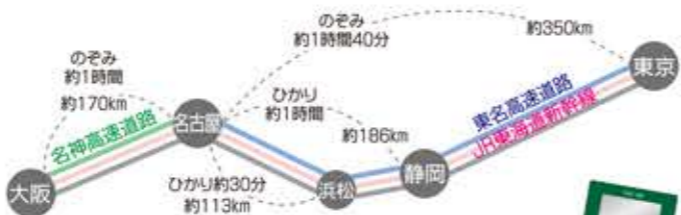

名古屋市中心部、広小路通の堀川に架かる橋にちなんで呼ばれるようになった“納屋橋”は名古屋駅や栄はもちろん、名古屋城・熱田神宮などの観光名所へのアクセスも抜群！また、動物園や水族館など、ファミリーでも楽しめる施設もいっぱいです！

名古屋城

そして、名古屋と言えばやっぱり“名古屋めし”天むす・きしめん・味噌カツ・ひつまぶし。名古屋を知り尽くしたスタッフが美味しいお店を紹介いたします。

熱田神宮

交通のご案内

お車でお越しのお客様 提携駐車場有り

◆名古屋高速 都心環状線 錦橋出口から約5分

電車でお越しのお客様

◆JR名古屋駅より徒歩13分 ◆市営地下鉄東山線伏見駅より徒歩5分

くれたけホテルシステムズポイントカード
貯めたポイント(100円につき1ポイント)で素敵な特典も！

くれたけイン プレミアム 名古屋納屋橋

〒450-0003 愛知県名古屋市中村区名駅南1丁目204-2
TEL.052-561-1211 FAX.052-561-1255
nayabashi@kuretake-inn.com www.kuretake-inn.com/nayabashi/