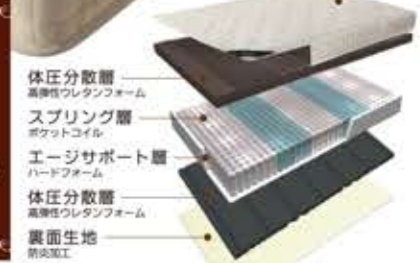

サービスコーナー
DVD・空気清浄機・加湿器・アイロン・遊べる枕など快適にお過ごしいただくためのグッズを無料で貸出。その他にも販売コーナーもございます。

コミックコーナー
漫画の無料貸出し。就寝前や寛ぎの隙にご利用ください。

ビジネスブース
パソコン・FAX・コピー機もご用意しております。

ダブルルーム 16㎡[117室]
大きなベッドで快適にお過ごしいただけるお部屋です。
ベッド:クイーンサイズW160cm・キングサイズW180cm

快適なご宿泊をお約束する
各種サービス

呉竹荘オリジナルベッド

**KTSオリジナル
ナチュラル
スリーピング**
高弾性ウレタンを使用し
体をしっかりサポートするマットレス
体圧をほどよく分散し
理想的な寝姿勢を実現します

高弾性ウレタンと独立したポケットコイルにより、体の凹凸に程よくフィット。横揺れが少なく、安定した寝心地です。寝返りをして肩が痛くありません。

特殊ゾーニングカット
肩や腰部、臀部、脚部など、各部位の体圧に合わせてマットレスとポケットコイルの硬さを設計したカットで、理想の寝姿勢とスマートな体圧分散が実現します。
オリジナルマットレスは販売も扱っております。ご希望の方はフロントまでお気軽にお問合せください。